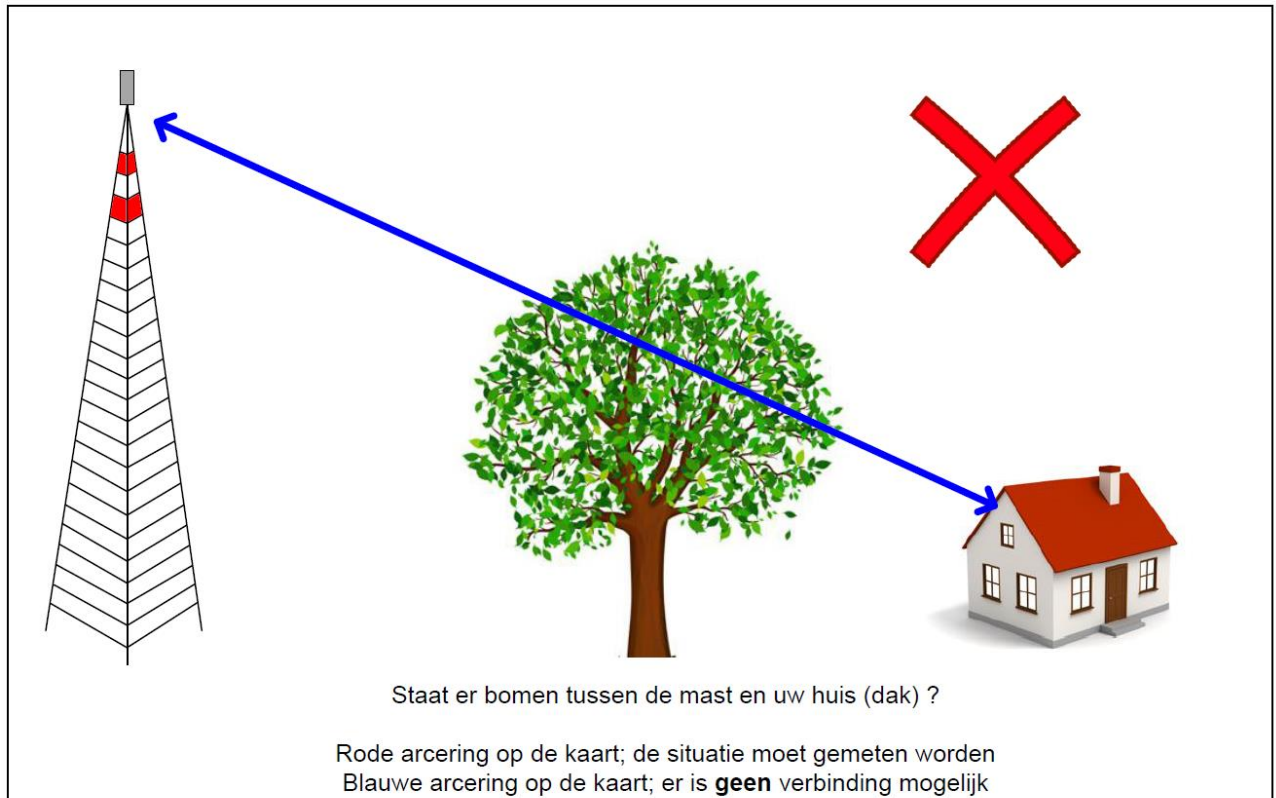

Bijlage 2

Situatie tekening