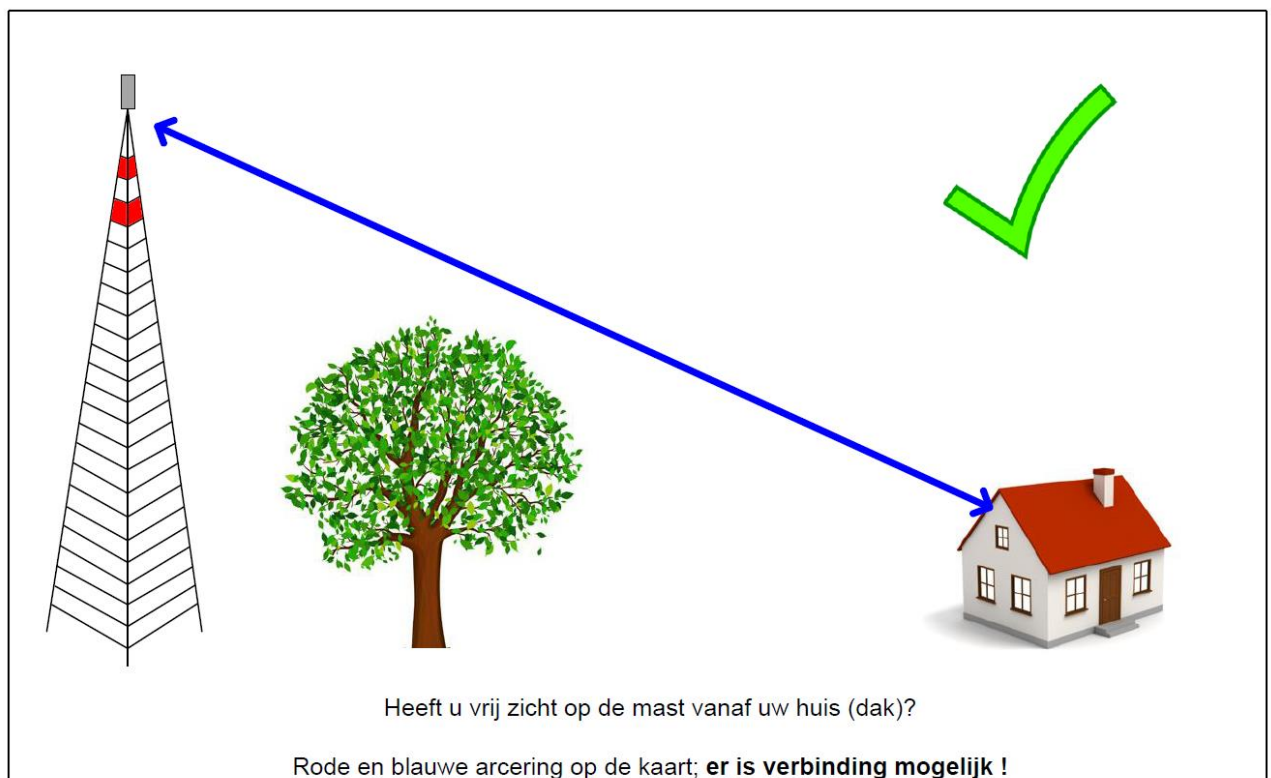

Bijlage 2

Situatie tekening