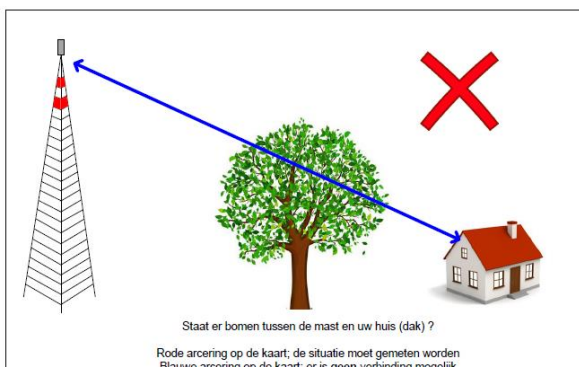

De internetverbinding wordt tot stand gebracht door een straalverbinding. De verbindingen zijn beschikbaar op het gebouw op de Hamersveldseweg 138 van en zijn nagenoeg altijd beschikbaar (99,8%), niet weersafhankelijk en zeer betrouwbaar.

Van belang is dat u vanaf uw bedrijfspand of huis vrij zicht heeft tot het gebouw op de Hamersveldseweg 138.

1. Woont of werkt u in het rood gearceerde gedeelte gebied en heeft u vrij zicht vanaf uw bedrijf of huis (dak) dan kunt u gebruik maken van deze internet mogelijkheid!
2. Woont u in het blauw gearceerde gebied en heeft u geen vrij zicht naar de mast dan kunnen wij een (kosteloze) meting uitvoeren om te kijken of er toch een goede verbinding gemaakt kan worden.
3. Woont u in het blauw gearceerde gebied en heeft u geen vrij zicht naar de mast dan is het helaas niet mogelijk van deze internetverbinding gebruik te maken. Twijfelt u dan komen wij (kosteloos) een meting uitvoeren.
4. Woont u net buiten het blauw gearceerde gedeelte en denkt u vrij zicht te hebben naar de mast? Dan kunnen wij een (kosteloze) meting verrichten.