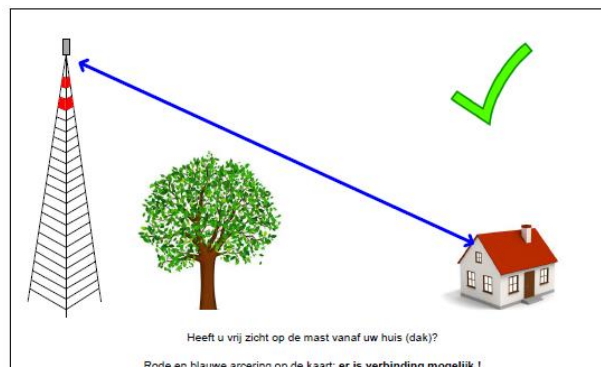

De internetverbinding wordt tot stand gebracht door een straalverbinding. De verbindingen zijn beschikbaar op het gebouw op de Hamersveldseweg 138 van en zijn nagenoeg altijd beschikbaar (99,8%), niet weersafhankelijk en zeer betrouwbaar.

Van belang is dat u vanaf uw bedrijfspand of huis vrij zicht heeft tot het gebouw op de Hamersveldseweg 138.

1. Woont of werkt u in het rood gearceerde gedeelte gebied en heeft u vrij zicht vanaf uw bedrijf of huis (dak) dan kunt u gebruik maken van deze internet mogelijkheid!
2. Woont u in het blauw gearceerde gebied en heeft u geen vrij zicht naar de mast dan kunnen wij een (kosteloze) meting uitvoeren om te kijken of er toch een goede verbinding gemaakt kan worden.
3. Woont u in het blauw gearceerde gebied en heeft u geen vrij zicht naar de mast dan is het helaas niet mogelijk van deze internetverbinding gebruik te maken. Twijfelt u dan komen wij (kosteloos) een meting uitvoeren.
4. Woont u net buiten het blauw gearceerde gedeelte en denkt u vrij zicht te hebben naar de mast? Dan kunnen wij een (kosteloze) meting verrichten.