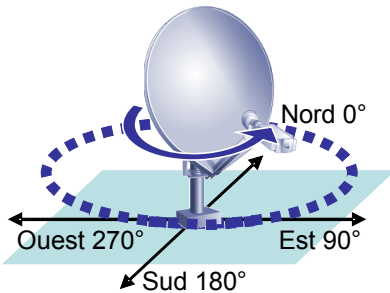

Table Legend

Avg. Azimuth in degrees (°): Average horizontal direction of the antenna in degrees:

Feed Scale in degrees (°) - column 1: Position of the iLNB as explained in the Point&Play™ Manual.

Elevation in degrees (°) - column 2: Vertical position of the antenna as explained in the Point&Play™ Manual.

Legende Tabelle

Durchschnittlicher Azimuth in Grad (°):

Durchschnittliche horizontale Ausrichtung der Antenne in Grad:

Feedskala (Feed scale) in Grad (°) - Spalte 1:

Position des iLNB wie im Handbuch Point&Play™ erläutert.

Elevation in Grad (°) - Spalte 2: Vertikale Position der Antenne wie im Handbuch Point&Play™ erläutert.

Français

Azimut (°)

Comment utiliser les informations de pointage?

- Sélectionnez la ville la plus proche de votre position;
- Identifiez les données de pointage applicables pour votre position dans le tableau repris dans les pages suivantes;
- Installez votre antenne en fonction de la ville la plus proche de vous et utilisez l'échelle applicable telle qu'indiquée dans le manuel Point&Play™.

Légende du tableau

Azimut moyen en degrés (°): Direction horizontale moyenne de l'antenne en degrés:

Echelle d'alimentation (Feed scale) en degrés (°) - colonne 1: Position du iLNB telle qu'expliquée dans le manuel Point&Play™.