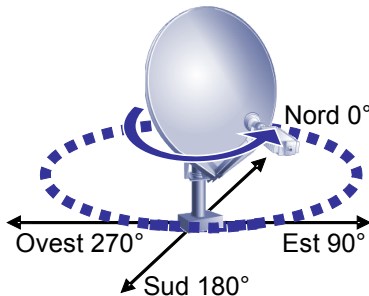

Italiano

Azimut (°)

Come utilizzare le coordinate di puntamento?

- Selezionare la città più vicina alla vostra località
- Identificare le coordinate di puntamento applicabili alla località di appartenenza consultando la tabella riportata nelle pagine seguenti.
- Installare l'antenna in funzione della città più vicina alla località di appartenenza ed utilizzare la scala applicabile così come indicato nel manuale Point&Play™.

Legenda della Tabella

Azimut medio in gradi (°): Direzione orizzontale media dell'antenna in gradi:

Scala di alimentazione (Feed scale) in gradi (°) - colonna 1: Posizionare l'iLNB come indicato nel manuale Point&Play™.

Elevazione (Elevation) in gradi (°) - colonna 2: Posizione verticale dell'antenna come indicato nel manuale Point&Play™