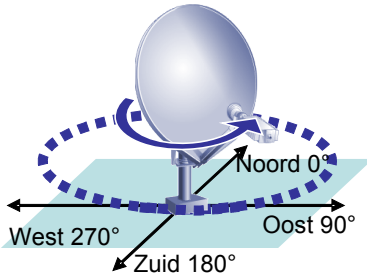

Nederlands

Azimut (°)

Hoe gebruikt u de richt informatie?

- Selecteer in de tabel de stad die zich het dichtst bij uw positie bevindt;
- Identificeer in de tabel op de volgende pagina's de richtdata die op uw positie van toepassing is;
- Installeer uw antenne volgens de dichtst bijzijnde stad en gebruik de toepasselijke schaal zoals aangeduid in de Point&Play™ Handleiding.

Legende van de tabel

Gem. Azimut in graden (°): Gemiddelde horizontale uitrichting van de antenne in graden;

Schaalverdeling (Feed scale) in graden (°) - kolom 1: Positie van de iLNB zoals toegelicht in de Point&Play™ Handleiding.

Elevatie (Elevation) in graden (°) - kolom 2: Verticale positie van de antenne zoals toegelicht in de Point&Play™ Handleiding.