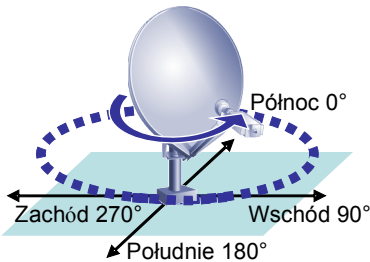

Polski

Azymut (°)

Jak posługiwać się tym dokumentem

- Wybierz miasto z tabeli leżące najbliżej miejsca w którym jesteś;
- Znajdź dane do ustawienia anteny dla Twojej pozycji w tabeli na następnych stronach;
- Zainstaluj antenę zgodnie z danymi dla najbliższego miasta, tak jak opisano w podręczniku Point&Play™;

Legenda do tabeli

śred. azymut w stopniach (°): Średnia wartość kierunku poziomego anteny w stopniach:

Kąt skrętu polaryzacji w stopniach (Feed scale) (°)
- **Kolumna 1:** Ustawienie konwertera iLNB, tak jak opisano w podręczniku Point&Play™.

Kąt elewacji (Elevation) w stopniach (°) - **Kolumna 2:** Ustawienie anteny w pionie, tak jak opisano w podręczniku Point&Play™.