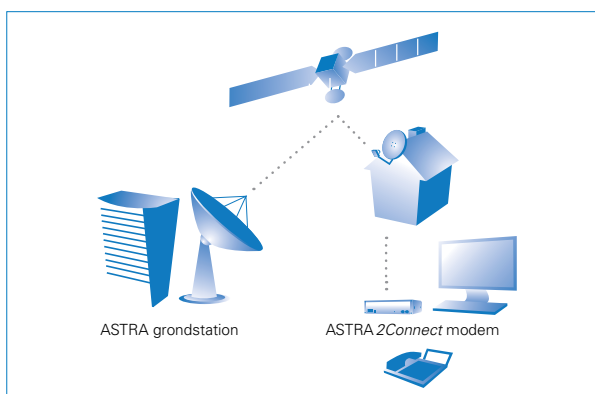

Internet via de satelliet: Betrouwbare en snelle communicatie bij calamiteiten

ASTRA2Connect is een tweeweg breedbandoplossing van SES ASTRA, Europa's belangrijkste satellietbedrijf. Naast breedband internet, biedt het ASTRA Satellietstelsel ook toegang tot honderden televisie- en radiokanalen, waaronder ook alle landelijke en regionale zenders. Voor de Benelux is Hertzinger ASTRA2Connect provider.

ASTRA2Connect biedt met name voor hulpdiensten bij calamiteiten een ideale oplossing. Ervaring heeft geleerd dat vaste communicatienetwerken ten tijde van calamiteiten snel overbelast kunnen raken.

Het satellietnetwerk blijft daarentegen te allen tijde beschikbaar voor betrouwbare en betaalbare communicatie tussen hulpdiensten en het hoofdkwartier. Midden op de hei of langs de snelweg, ASTRA2Connect biedt altijd en overal bereik.

Voor ASTRA2Connect is een modem en schotelantenne nodig met een interactieve kop, ofwel een 'i-LNB'. Via de i-LNB vindt zowel het up- als downloaden via de satelliet plaats met snelheden tot 4 Mbps. De benodigde hardware kost nog geen driehonderd euro.

Voor mobiel gebruik is een automatische schotelantenne met geïntegreerde i-LNB ontwikkeld, die via een druk op de knop direct toegang biedt tot breedband internet via ASTRA2Connect.

Veiligheids- en Gezondheidsregio Gelderland-Midden (VGGM) biedt een complete hulpverleningsorganisatie voor brandweer en volksgezondheid voor de veiligheidsregio Gelderland-Midden. Dit gebied heeft ongeveer 650.000 inwoners. VGGM heeft een aantal van haar voertuigen, die worden ingezet bij calamiteitenbestrijding, uitgerust met een ASTRA2Connect terminal.